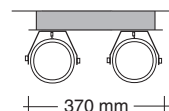

**LUMINARIAS DE PROYECCIÓN QR**

QR SPOTLIGHTS

**ARC 100** 1 x 100 W - 12 V

Con transformador electrónico  
Electronic transformer supplied

**ARC 2100** 2 x 100 W - 12 V

Con transformador electrónico  
Electronic transformer supplied