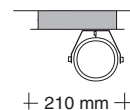

**LUMINARIAS DE PROYECCIÓN QR**

QR SPOTLIGHTS

**ARC 100** 1 x 100 W - 12 V

Con transformador electrónico  
Electronic transformer supplied

**ARC 2100** 2 x 100 W - 12 V

Con transformador electrónico  
Electronic transformer supplied