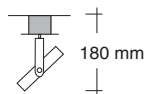

**LUMINARIAS DE PROYECCIÓN QR**

QR SPOTLIGHTS

**ARC 100** 1 x 100 W - 12 V

Con transformador electrónico  
Electronic transformer supplied

**ARC 2100** 2 x 100 W - 12 V

Con transformador electrónico  
Electronic transformer supplied

Opción filtro color / Colour filter (optional)

- SC 02 Aro cristal azul / Blue glass ring
  - SC 03 Aro cristal rojo / Red glass ring
  - SC 04 Aro cristal verde / Green glass ring
  - SC 05 Aro cristal amarillo / Yellow glass ring
- Indicar color aro **GM**, **B** o **N**  
Indicate ring colour **GM** (metallic grey), **B** (white) or **N** (black)